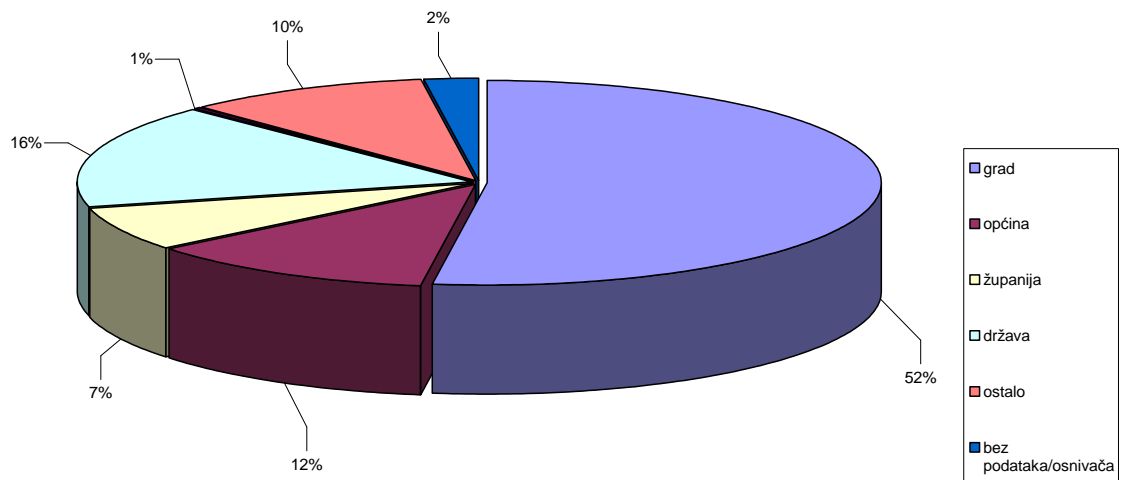

## Statistički pregled za 2005. godinu

Broj zapisa (jedinica) u Registru: 192

Broj muzeja: 189

A-Registar: 153 ustanove

B-Registar: 36 ustanova

Odaziv: 76%

Osnivač muzeja, 2005.

Djelokrug muzeja, 2005.

Tip muzeja, 2005.

Tip / djelokrug muzeja, 2005.

Opći muzeji / tip, 2005.

**Specijalizirani muzeji i muzejske zbirke/ tip, 2005.**

Ukupan broj stručnih i pomoćnih stručnih djelatnika: 878

**Stručni djelatnici / struktura prema zvanju, 2005.**